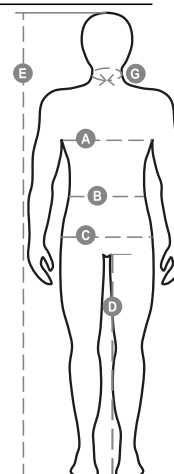

EMB-BADGE HOLDER

001172-0374

Porta-tarjeta identificativa para coser a la ropa, en paquete de 50 unidades.

Composición:

Apariencia: EN PVC, EN PAQUETES DE 50 UNIDADES

Tallas: 11X7

Embalaje: 50/3500

HECHO EN: HECHO EN CHINA

HS CODE: 39269097

Colores

NEGRO

Guía de tallas

International Sizes	XXS		XS		S		M		L		XL		XXL		3XL		4XL		5XL	
IT - DE	36	38	40	42	44	46	48	50	52	54	56	58	60	62	64	66	68	70	72	74
FR - ES	32	34	36	38	40	42	44	46	48	50	52	54	56	58	60	62	64	66	68	70
UK Top	29	30	31	33	34	36	38	39	41	42	44	46	47	48	50	52	53	55	56	58
UK Trousers	25	27	28	29	30	32	33	34	36	38	40	41	43	45	46	48	49	51	52	54
(G) - cm	37	37	38	38	39	39	40	40	41	41	42,5	42,5	44	44	45	45	46	46	47	47
(G) - in	14½	14½	15	15	15½	15½	15¾	15¾	16	16	16¾	16¾	17¼	17¼	17¾	17¾	18	18	18½	18½
(A) - cm	72	76	80	84	88	92	96	100	104	108	112	116	120	124	128	132	136	140	144	148
(A) - in	28	30	31	33	34	36	38	39	41	42	44	46	47	48	50	52	53	55	56	58
(B) - cm	64	68	72	74	76	80	84	88	92	96	100	104	108	112	116	120	124	128	132	136
(B) - in	25	27	28	29	30	32	33	34	36	38	40	41	43	45	46	48	49	51	52	54
(C) - cm	80	84	88	90	92	96	100	104	108	112	116	120	124	128	132	136	140	144	148	152
(C) - in	31	33	34	35	36	38	39	41	42	44	46	47	49	50	52	53	55	56	58	59
(D) - cm	82	82	84	84	85	85	86	86	87	87	88	88	88	88	88	88	89	89	89	89
(D) - in	32	32	33	33	33	33	33	33	34	34	34	34	34	34	34	34	35	35	35	35
(E) - cm	170/181				175/187				175/189											
(E) - in	67/71				69/73				69/75											